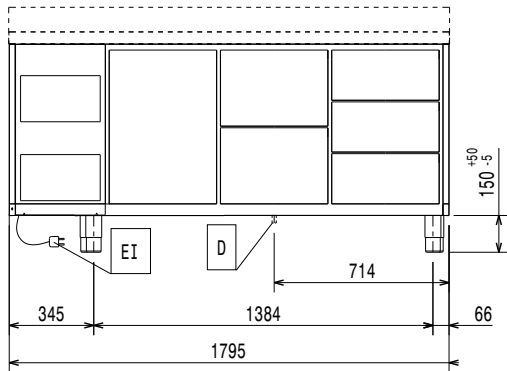

rundade innerhörn och enkelt löstagbar inredning.

- Intern struktur med 15 laddningspositioner (3 cm stigning) lämplig för GN 1/1, vilket ger högre nettokapacitet och större lagringsutrymme.
- Inre och yttre dörrar, front och sidopaneler och löstagbar arbetsyta i rostfritt stål (AISI 304).
- Inbyggd kylvanhet.
- Utvecklade och producerade i ISO 9001- och ISO 14001-certifierad fabrik.
- Visning av felkoder.
- Internal dimension of the drawers:
 - models with 2 1/2 drawers: 1st drawer (top drawer) 203x302x521 / 2nd drawer 223x302x521 (HxWxD)
 - models with 3 1/3 drawers: 1st drawer (top drawer) 98x302x521 / 2nd and 3rd drawers 118x302x521 (HxWxD)
 - models with 1/3+2/3 drawers: 1st drawer (top drawer) 98x302x521 / 2nd drawer 333x302x521 (HxWxD)

Front

Sida

EI = Elektrisk anslutning

Topp

Elektricitet

Spänning:	710041 (EH3HBAAD)	220-240 V/1 ph/50 Hz
Effekt, max:		0.25 kW
Avfrostningseffekt:		0.22 kW
Stickkontakt typ:		CE-SCHUKO

Viktig information

Bruttokapacitet	440 liter
Nettovolym:	242 liter
Gångjärn:	1 vänster + 1 höger
Yttermått, bredd	1799 mm
Yttermått, djup	700 mm
Yttermått, höjd	900 mm
Inre dimensioner (bredd):	1252 mm
Inre dimensioner (djup):	560 mm
Inre dimensioner (höjd):	550 mm
Nettovikt:	132 kg
Fraktvolym:	1.5 m ³
Djup med dörrar öppna:	1110 mm
Höjjustering:	-5/50 mm