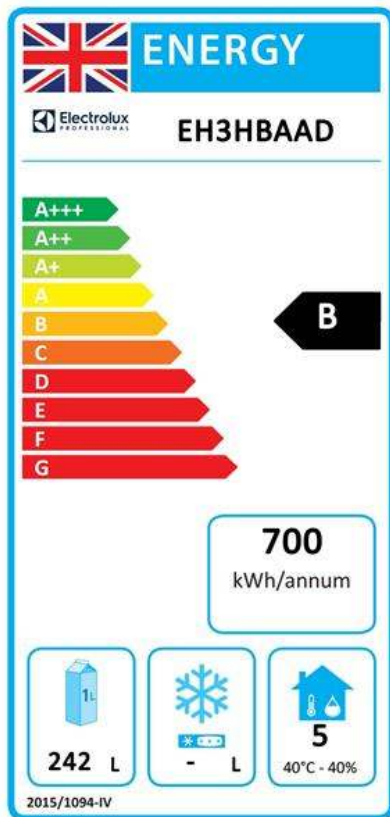

Electrolux
PROFESSIONAL

Digital kylbänk
Kylbänk. Ecostore HP 2 dörrar o 1 x 1/3 +
1 x 2/3 (för flaskor) draglådor. -2+10°C

**EU's obligatoriska energimärkning fr.o.m
1 Juli 2016**

Den europeiska energimärkningen för professionella kylskåp och frysskåp baseras på krav som fastställer minimikrav för energiprestanda för professionella kylskåp som säljs inom EU. Dessa krav är utformade för att driva energieffektivitet och ett miljövänligt tillvägagångssätt hos professionella brukare. Energimärkningen för professionella kyl-/frysskåp och kyl-/frysbankar som säljs över hela Europa är obligatorisk.

Viktigt: alla produkter som förbrukar energi över miniminivån får ej säljas inom EU fr.o.m. den 1 juli 2016.

Företaget förbehåller sig rätten att göra ändringar i de produkter utan föregående meddelande.

Digitalkylbänk
Kylbänk. Ecostore HP 2 dörrar o 1 x 1/3 + 1 x 2/3 (för flaskor)
draglådor. -2+10°C