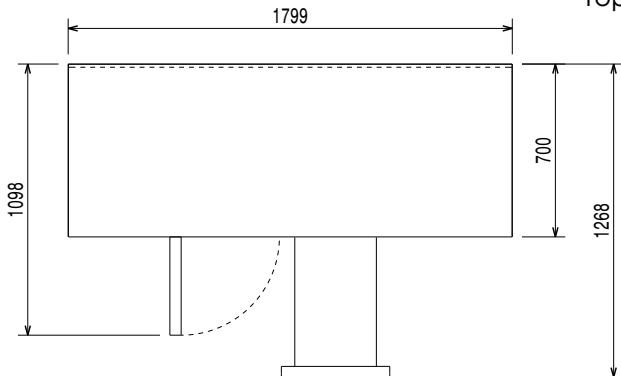

Front

Sida

EI = Elektrisk anslutning

Topp

Elektricitet

Spänning:	710041 (EH3HBAAD)	220-240 V/1 ph/50 Hz
Effekt, max:		0.25 kW
Avfrostningseffekt:		0.22 kW
Stickkontakt typ:		CE-SCHUKO

Viktig information

Bruttokapacitet	440 liter
Nettovolym:	242 liter
Gångjärn:	1 vänster + 1 höger
Yttermått, bredd	1799 mm
Yttermått, djup	700 mm
Yttermått, höjd	900 mm
Inre dimensioner (bredd):	1252 mm
Inre dimensioner (djup):	560 mm
Inre dimensioner (höjd):	550 mm
Nettovikt:	132 kg
Fraktvolym:	1.5 m ³
Djup med dörrar öppna:	1110 mm
Höjjustering:	-5/50 mm