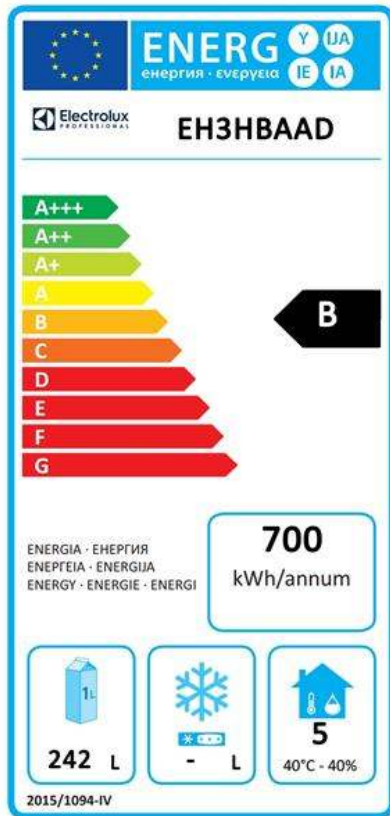

Electrolux
PROFESSIONAL

Digital kylbänk
Kylbänk. Ecostore HP 2 dörrar o 1 x 1/3 +
1 x 2/3 (för flaskor) draglådor. -2+10°C

**EU's obligatoriska energimärkning fr.o.m
1 Juli 2016**

Den europeiska energimärkningen för professionella kylskåp och frysskåp baseras på krav som fastställer minimikrav för energiprestanda för professionella kylskåp som säljs inom EU. Dessa krav är utformade för att driva energieffektivitet och ett miljövänligt tillvägagångssätt hos professionella brukare. Energimärkningen för professionella kyl-/frysskåp och kyl-/frysbankar som säljs över hela Europa är obligatorisk.

Viktigt: alla produkter som förbrukar energi över miniminivån får ej säljas inom EU fr.o.m. den 1 juli 2016.

Företaget förbehåller sig rätten att göra ändringar i de produkter utan föregående meddelande.

Digitalkylbänk
Kylbänk. Ecostore HP 2 dörrar o 1 x 1/3 + 1 x 2/3 (för flaskor)
draglådor. -2+10°C