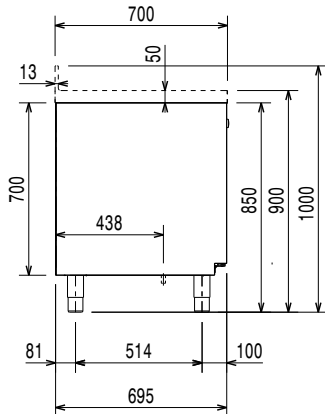

rundade innerhörn och enkelt löstagbar inredning.

- Intern struktur med 15 laddningspositioner (3 cm stigning) lämplig för GN 1/1, vilket ger högre nettokapacitet och större lagringsutrymme.
- Inre och yttre dörrar, front och sidopaneler och löstagbar arbetsyta i rostfritt stål (AISI 304).
- Inbyggd kylvanhet.
- Utvecklade och producerade i ISO 9001- och ISO 14001-certifierad fabrik.
- Visning av felkoder.
- Internal dimension of the drawers:
 - models with 2 1/2 drawers: 1st drawer (top drawer) 203x302x521 / 2nd drawer 223x302x521 (HxWxD)
 - models with 3 1/3 drawers: 1st drawer (top drawer) 98x302x521 / 2nd and 3rd drawers 118x302x521 (HxWxD)
 - models with 1/3+2/3 drawers: 1st drawer (top drawer) 98x302x521 / 2nd drawer 333x302x521 (HxWxD)

Front

Sida

EI = Elektrisk anslutning

Topp

Elektricitet

Spänning:	710041 (EH3HBAAD)	220-240 V/1 ph/50 Hz
Effekt, max:		0.25 kW
Avfrostningseffekt:		0.22 kW
Stickkontakt typ:		CE-SCHUKO

Viktig information

Bruttokapacitet	440 liter
Nettovolym:	242 liter
Gångjärn:	1 vänster + 1 höger
Yttermått, bredd	1799 mm
Yttermått, djup	700 mm
Yttermått, höjd	900 mm
Inre dimensioner (bredd):	1252 mm
Inre dimensioner (djup):	560 mm
Inre dimensioner (höjd):	550 mm
Nettovikt:	132 kg
Fraktvolym:	1.5 m ³
Djup med dörrar öppna:	1110 mm
Höjjustering:	-5/50 mm